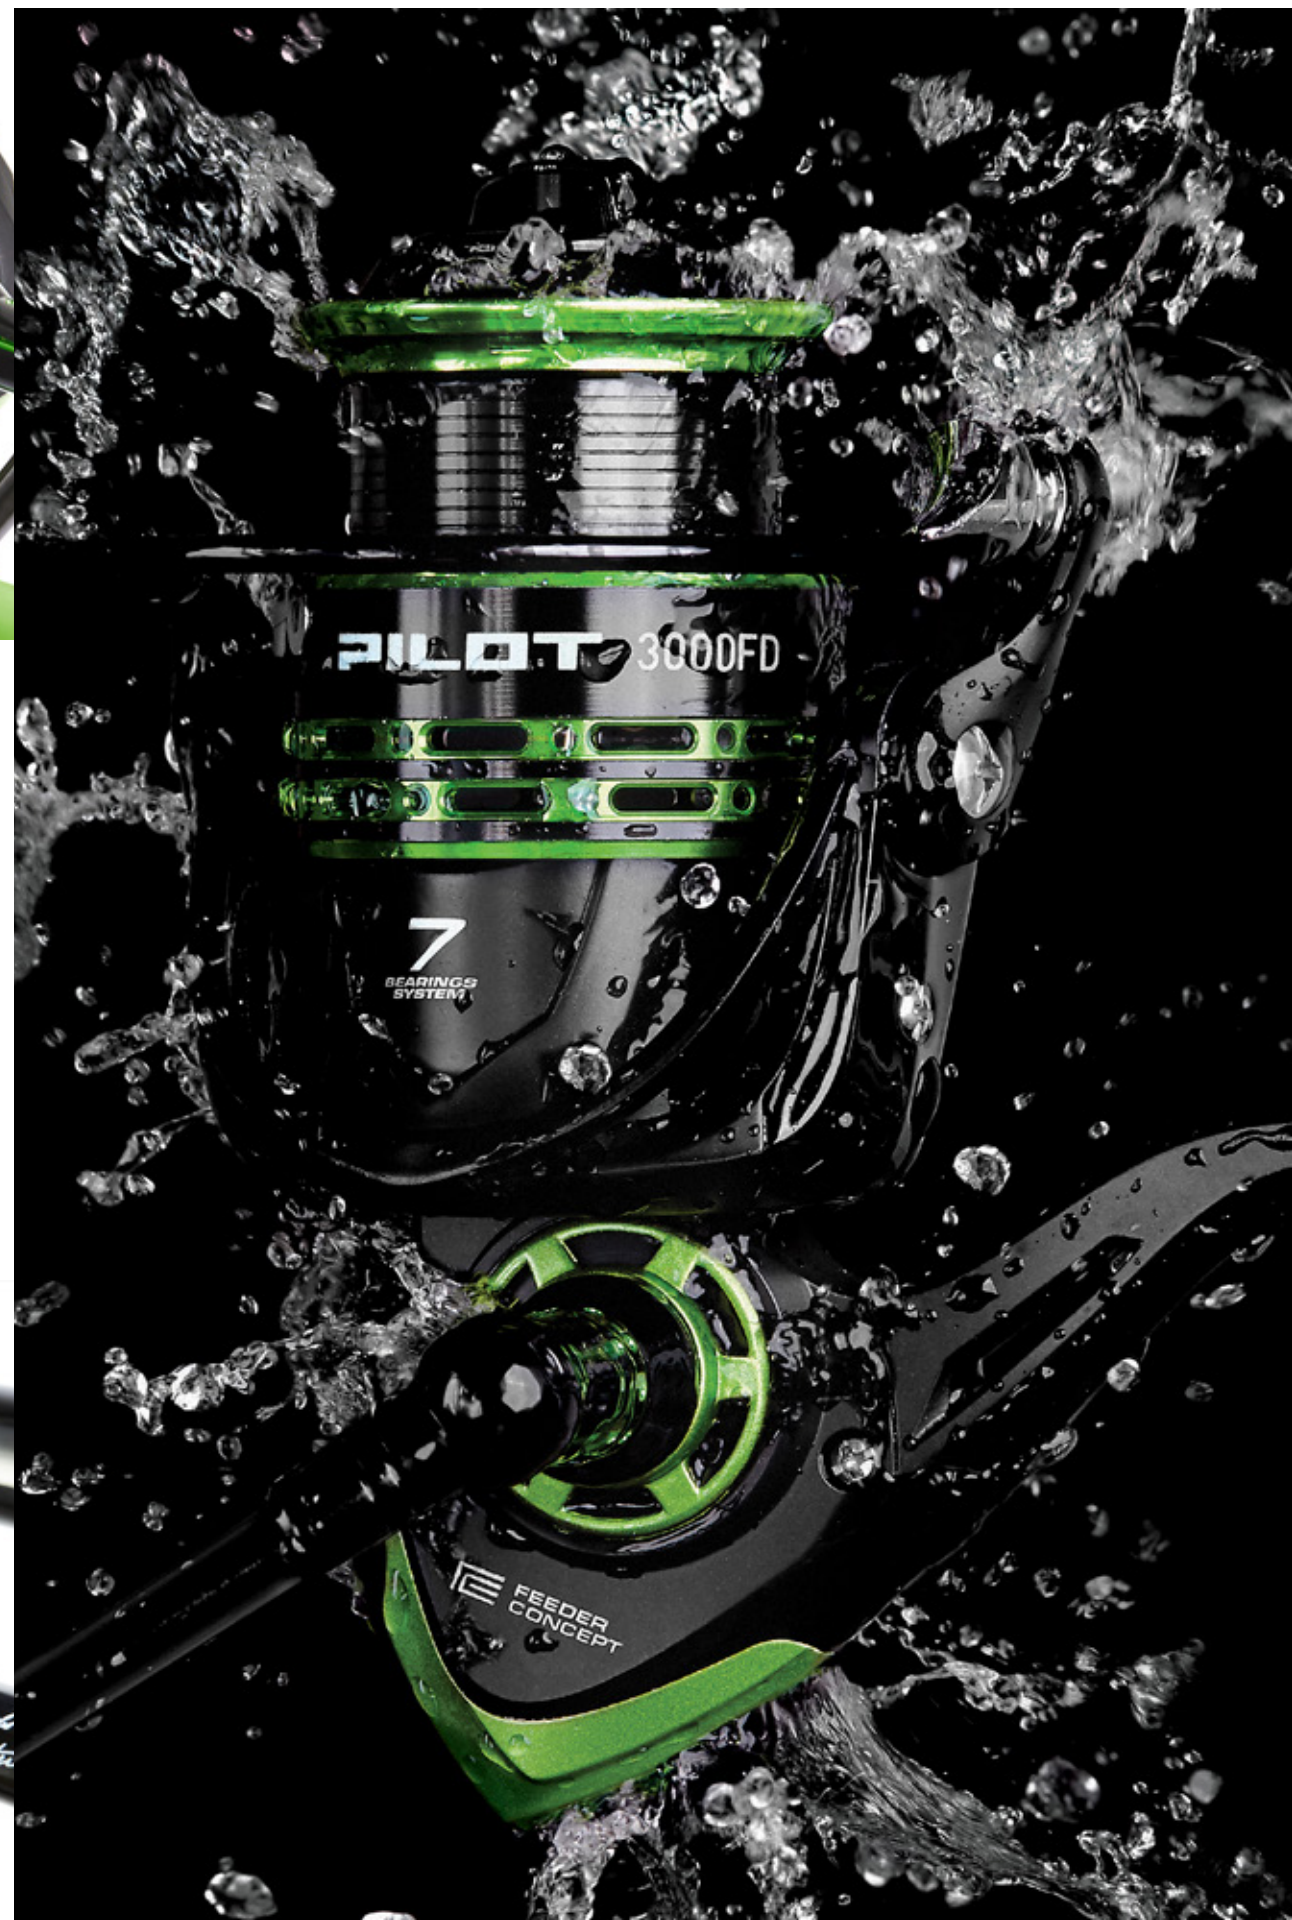

FLAMBEAU - ВСЁ ДЛЯ
НАДЁЖНОГО ХРАНЕНИЯ И
ПЕРЕВОЗКИ ПРИМАНОК

MEINO – ЯПОНСКИЙ
ПРОИЗВОДИТЕЛЬ
РЫБОЛОВНЫХ КОРОБОК,
ЯЩИКОВ И СУМОК.

salmo 

Lucky
John®

*
NOREIN®
ULTIMATE PROTECTION

**FEEDER
CONCEPT**

Cobra

МЫ В ON-LINE